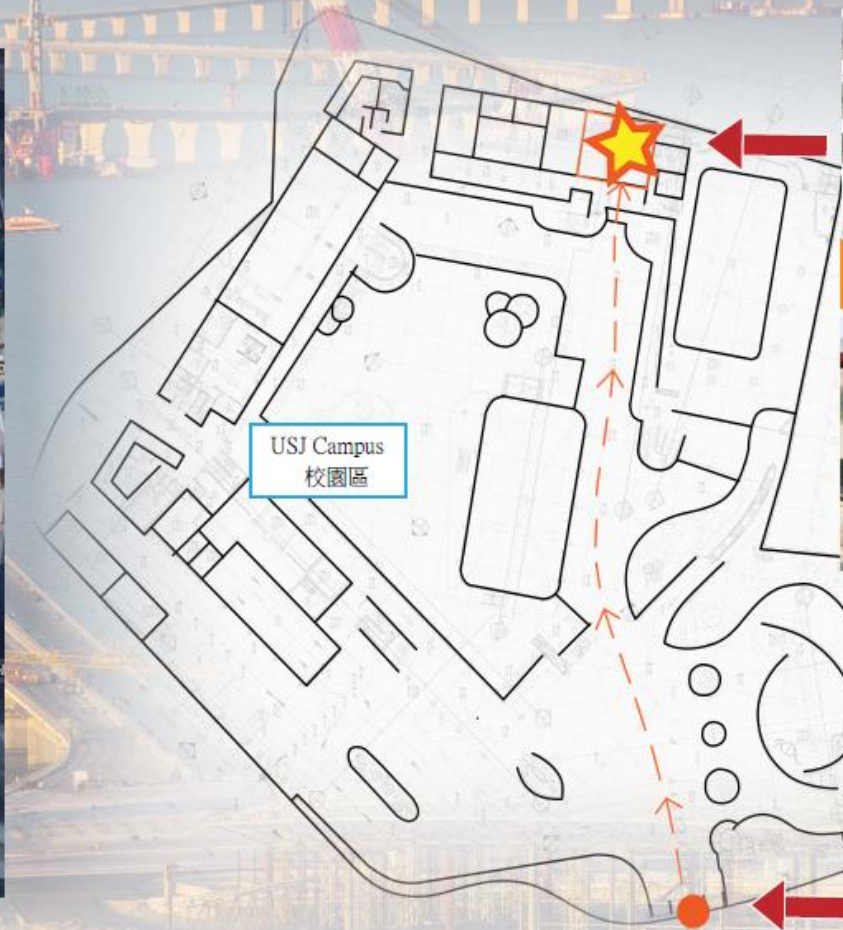

MRI International Symposium 2018

Road Map 地圖

Venue: Don Bosco Auditorium, University of Saint Joseph, Macau (Ilha Verde Campus)

地點：澳門聖若瑟大學(青洲校舍)，鮑思高禮堂

Address :University of Saint Joseph Macau, Estrada Marginal da Ilha Verde,14-17, Macau, China

地址：中國澳門青洲河邊馬路14-17號 聖若瑟大學 (近自來水公司迴旋處)

Don Bosco Auditorium
鮑思高禮堂

Main Entrance
正門